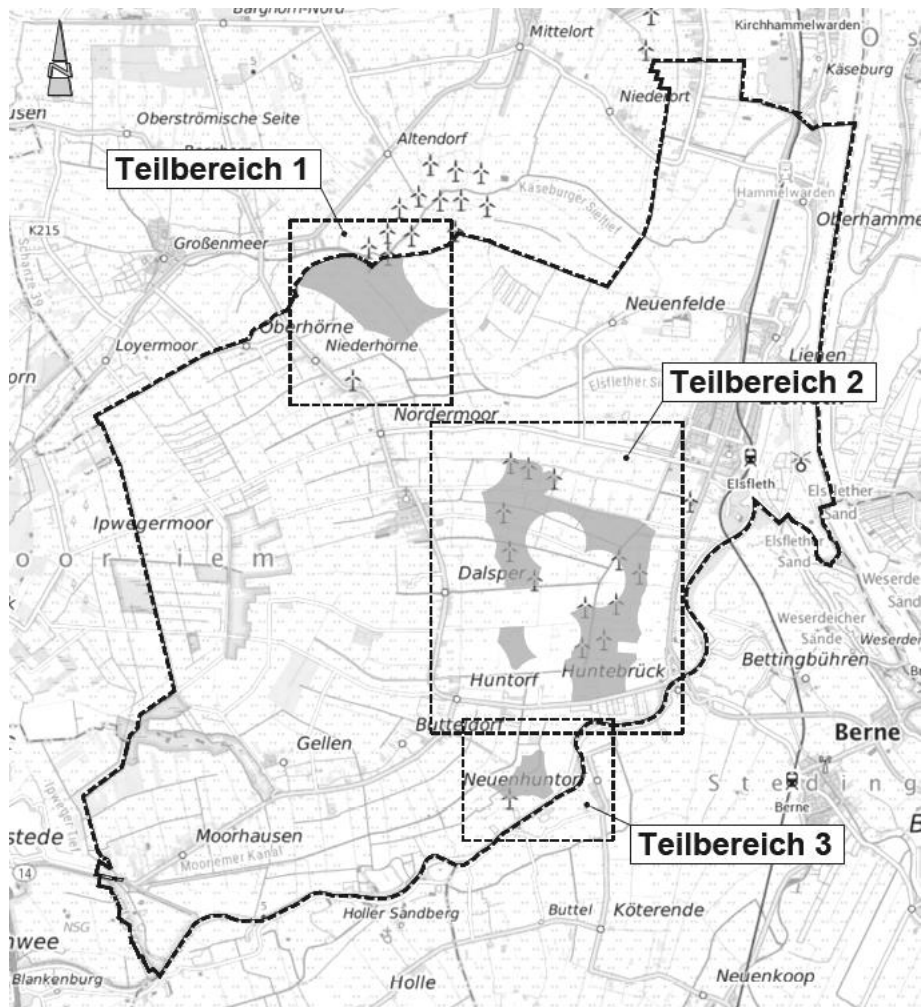

Diese Bekanntmachung wird mit dem Geltungsbereich zudem im Aushangkasten beim Rathaus sowie auf der Internetseite <https://www.elsfleth.de/politik-und-verwaltung/digitales-amtsblatt/>, veröffentlicht. Die Planunterlagen sind auf der Homepage im elektronischen Amtsblatt der Stadt Elsfleth eingestellt.

Brigitte Fuchs
Bürgermeisterin