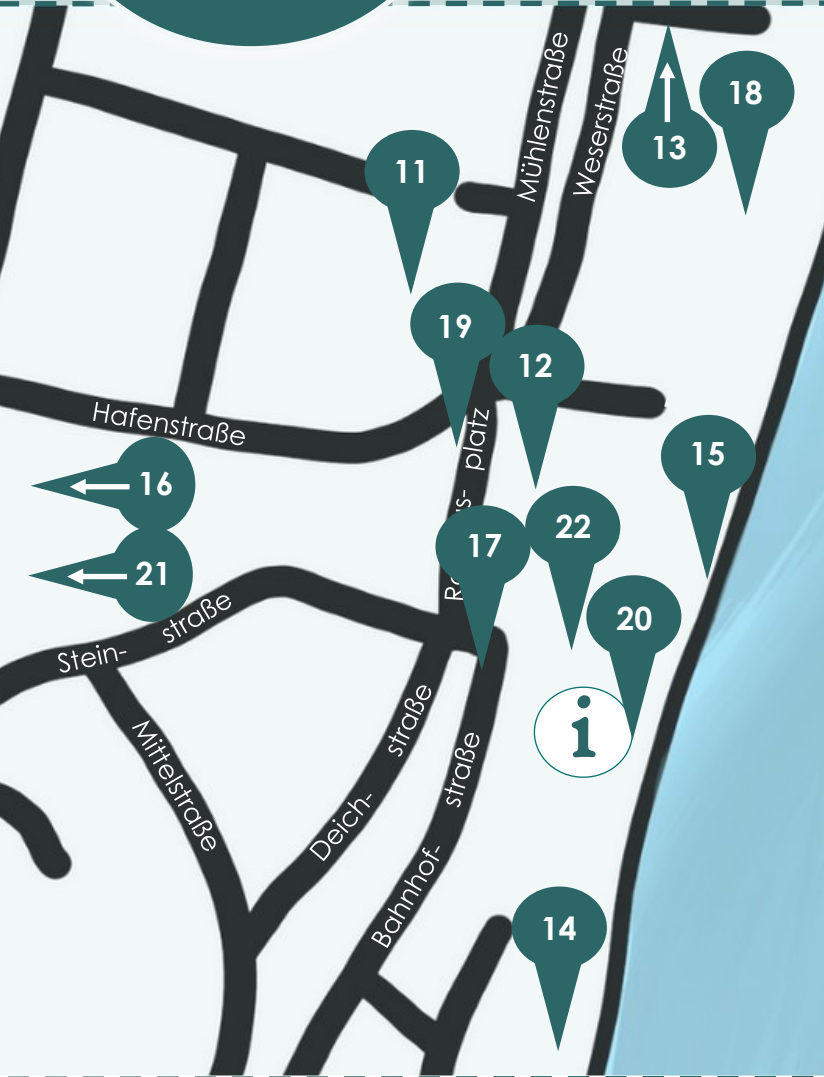

Ihr
Smartphone ist
Ihr persönlicher
Stadtführer!

Elsflether
Hörrundgang

Alle Stationen im Überblick

Sehenswürdigkeit entdeckt?

Um mehr zu erfahren, scannen Sie einfach den QR-Code auf dem Schild. Alternativ können Sie auch die untenstehende Rufnummer anrufen und anschließend im Hauptmenü die Station auswählen.

DIE STATIONEN

Anton Günther und der Weserzoll	11
Der schwarze Herzog	12
Die Seefahrtsschule	13
Fischerei und Fischfang	14
Die Großherzogin Elisabeth	15
St. Nicolai Kirche	16
Visurgis und Kogge	17
Der rote Jan*	18
Mimi Leverkus	19
Der Hafen	20
Die Wempe-Uhr	21
Horst-Werner Janssen*	22